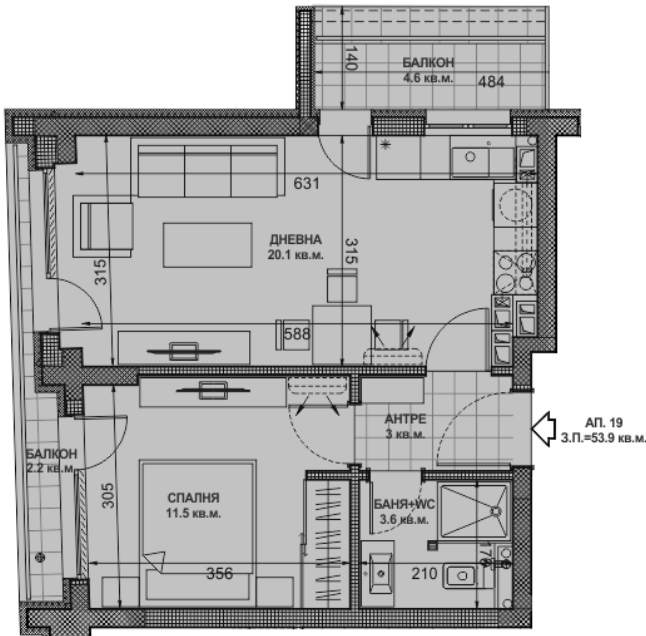

## Етаж 8 - Ап. 19

New age builders...

**MEN AT WORK**  
PROJECT

## Информация

Номер: **Ап. 19**  
Тип: **Апартамент**  
Етаж: **8**  
Брой спални: **1**  
РЗП: **66,42**  
ЗП: **53,90**  
ОЧ: **12,52**  
Земя: **5,73**  
Цена: **0 €**

СГРАДА FLAME LILY

#### Сградата се състои от:

- 20 апартамента
- 8 ателиета
- зъболекарски и лекарски кабинети

- 30 паркозони - вътрешни и външни паркоместа и гаражи, разположени на партерен и 2 подземни етажа

**Обща разгърната площ:** 3455,60 м<sup>2</sup>